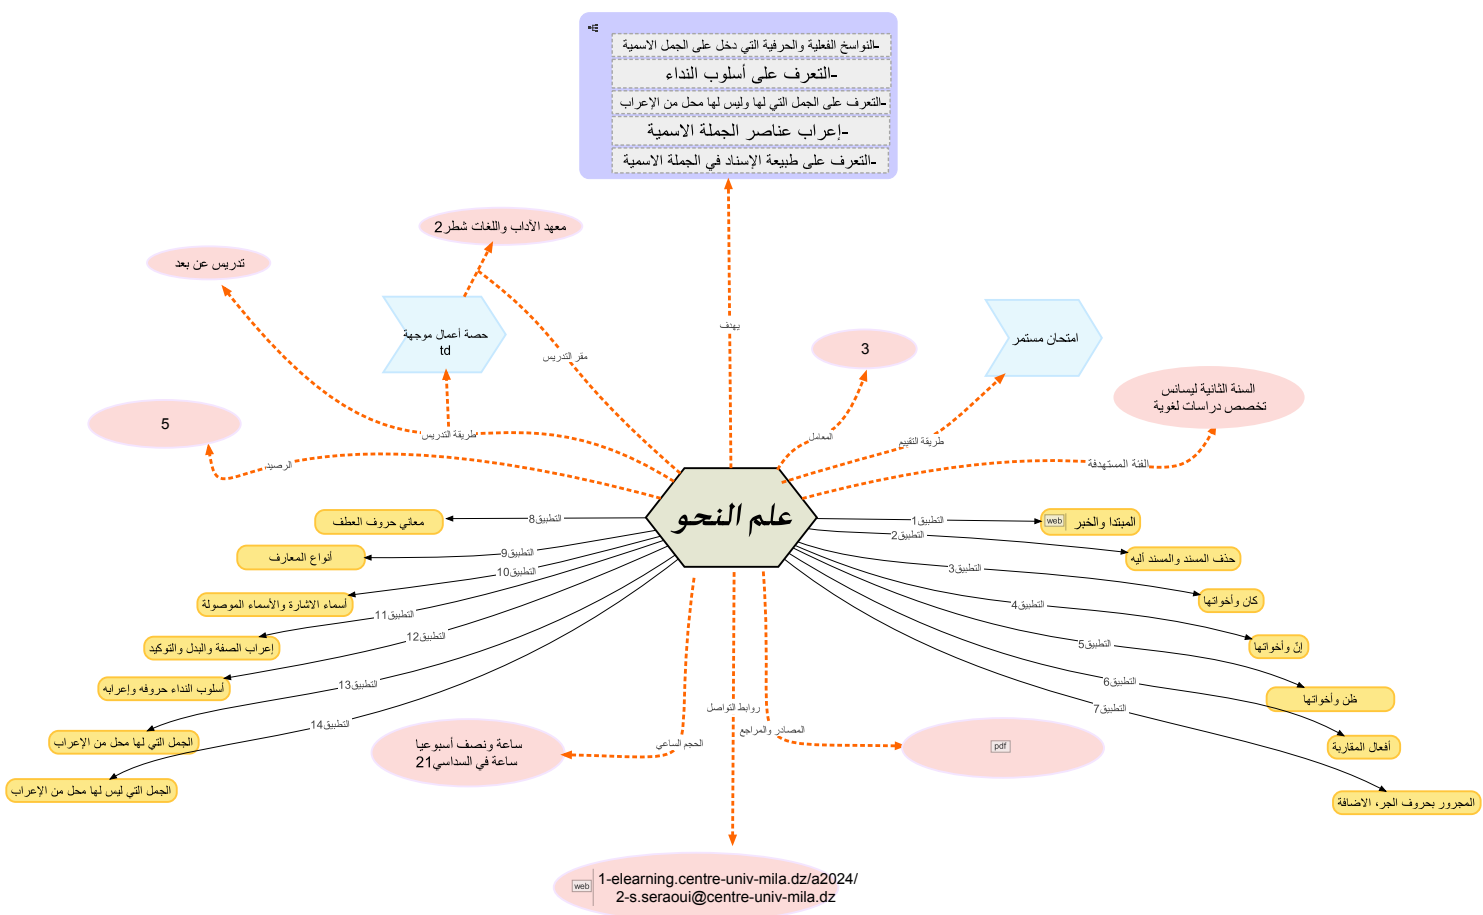

خريطة ذهنية خاصة بمقياس علم النحو موجهة لطلبة السنة الثانية ليسانس تخصص دراسات لغوية بالمركز الجامعي عبد الحفيظ بوالصوف

المركز الجامعي عبد الحفيظ بوالصوف ميلية
معهد الآداب واللغات
قسم اللغة والأدب العربي
الأستاذة: سهام سراوي
البريد المهني
s.seraoui@centre-univ-mila.dz
رقم الهاتف: 0699936487
المقياس: علم النحو
نوع المقياس: أعمال موجهة
التخصص: دراسات لغوية
الفئة المستهدفة: السنة الثانية ليسانس